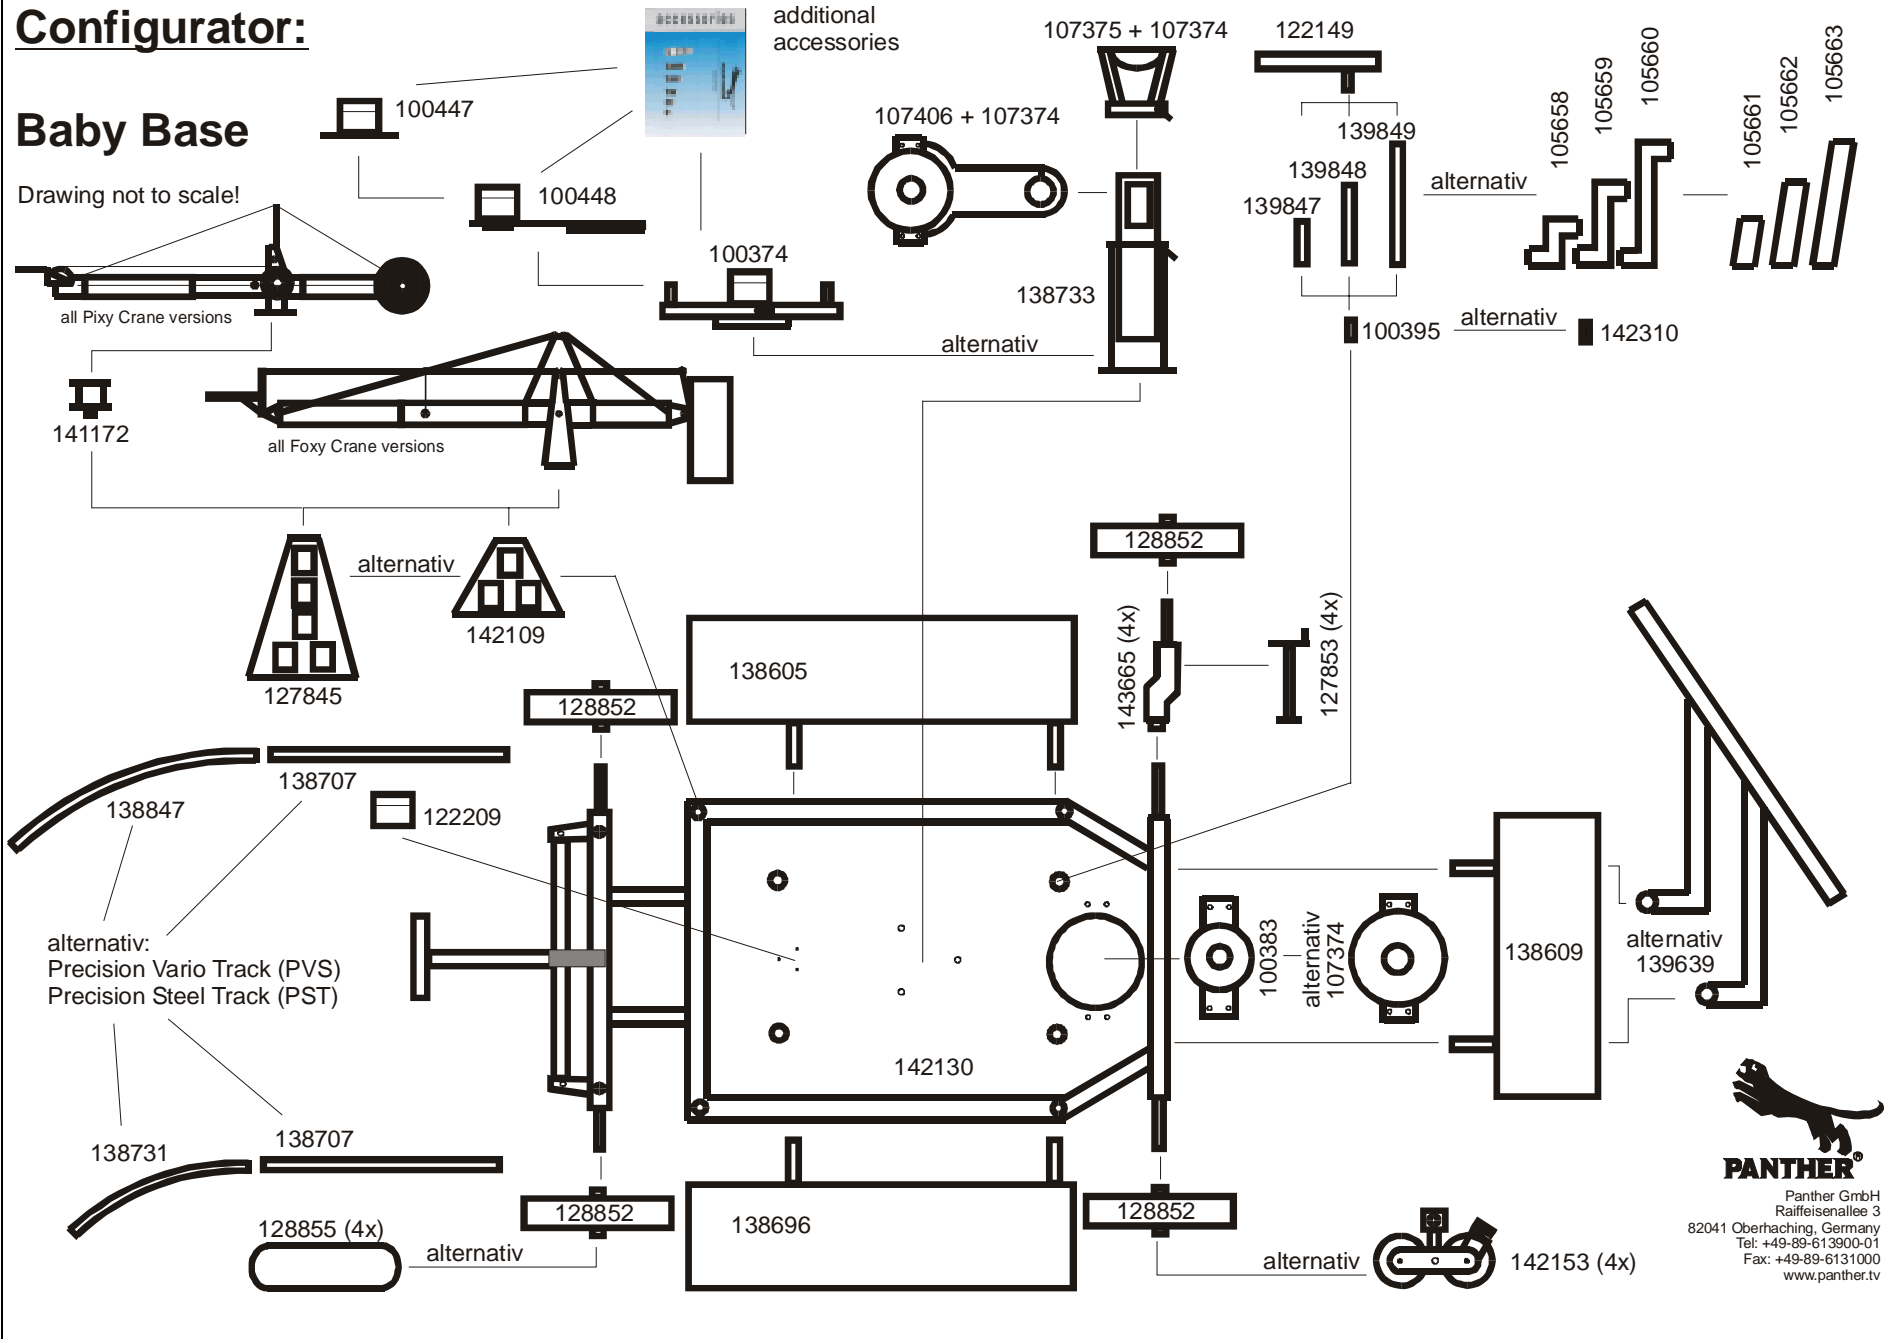

Configurator:

Baby Base

Drawing not to scale!

PANTHER®
Panther GmbH
Raiffeisenallee 3
82041 Oberhaching, Germany
Tel: +49-89-613900-01
Fax: +49-89-6131000
www.panther.tv